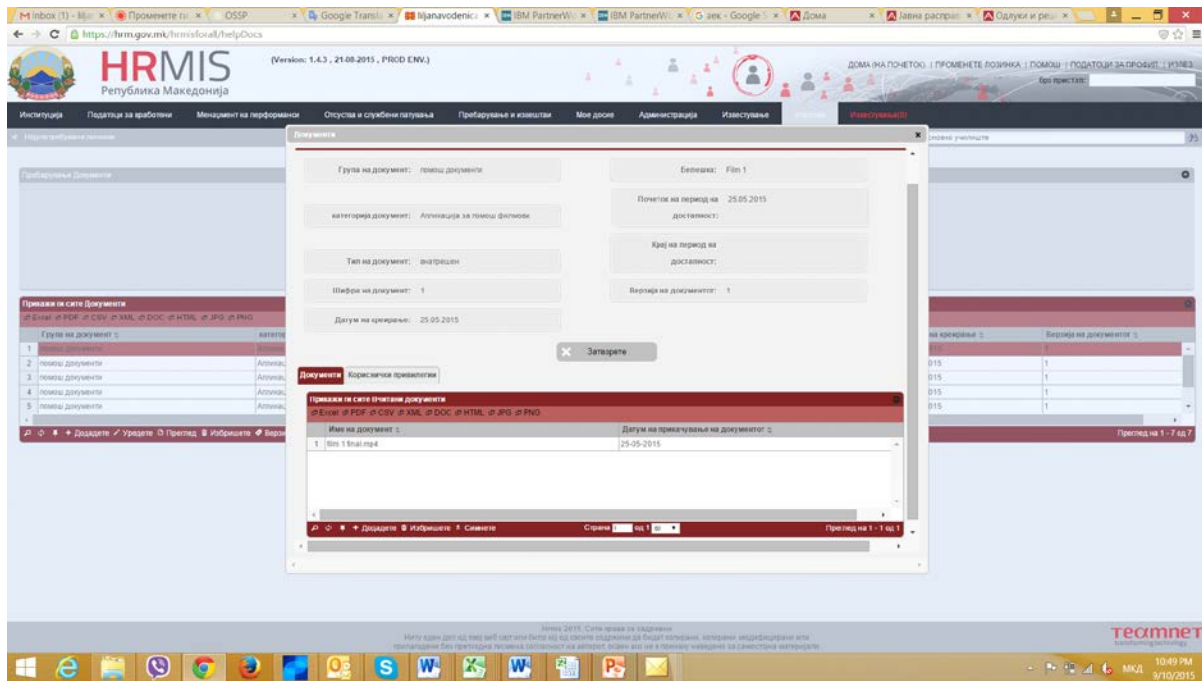

При што се отвара следниот прозорец

Се означува редот во табелата и се притиска копчето **Симнете** (во долниот дел од табелата) при што видеото се зачувува на вашиот компјутер и може да го прегледувате во секое време.